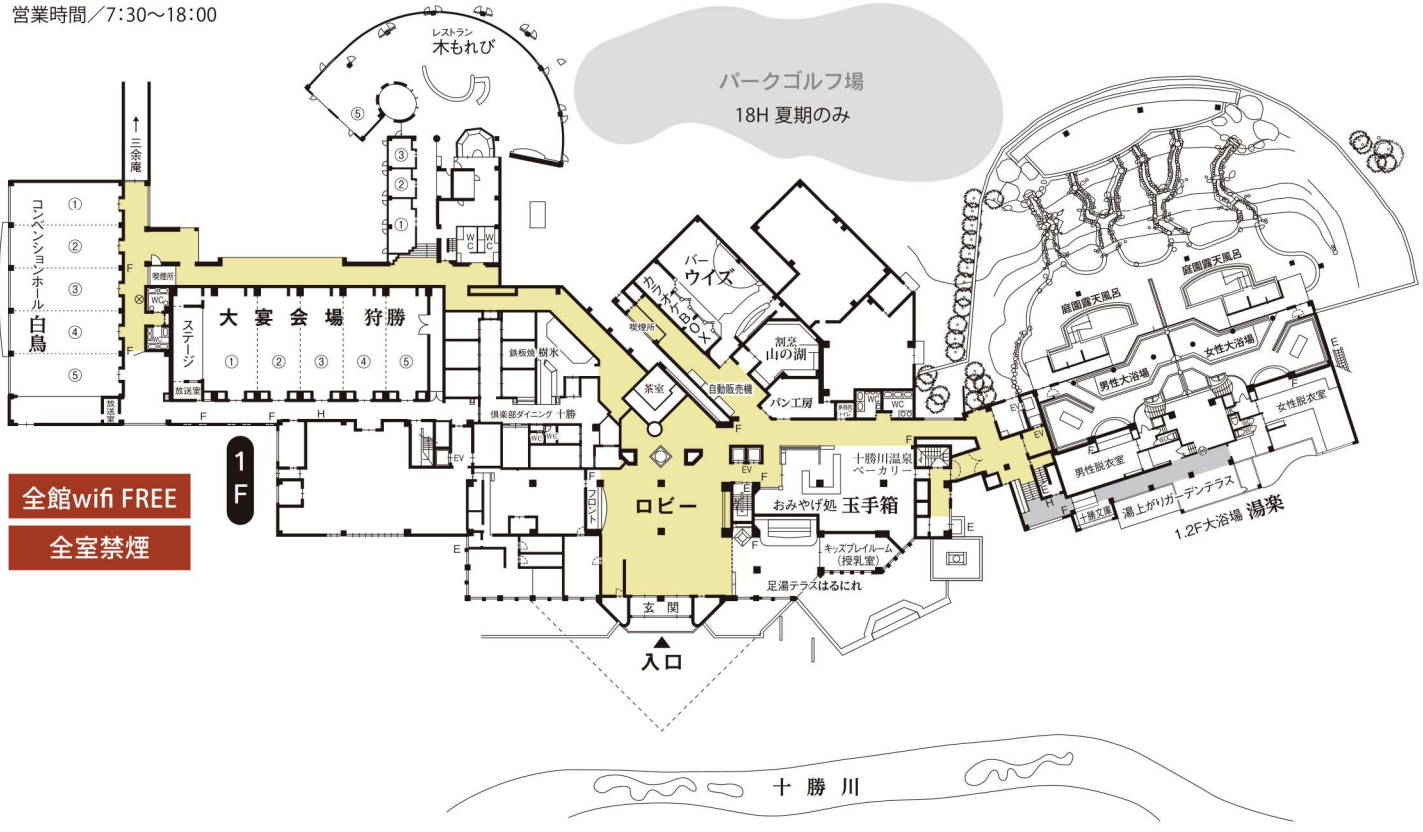

	豆陽亭	豊洲亭
5F	各室510~527 501~503	各室531~537
4F	各室410~427 401~403	各室431~437
3F	各室310~327 301~303	各室333~337
2F	各室210~227 201~207	展望露天風呂・サウナ・檜風呂
コンベンションホール/大宴会場/レストラン/フロント/ロビー/足湯テラス 十勝文庫/バー&カラオケ/麵屋/庭園露天風呂/モール温泉大浴場 売店/ペーカリー		
		1F

- 建築規模RC地上6階建
- 客室総数111室
- [豊洲亭]
- 露天風呂付モダンスイート4室
- 露天風呂付コーナーデラックス5室
- 露天風呂付デラックス15室
- [豆陽亭]
- 露天風呂付和室9室
- 和モダン和室68室
- 和モダン洋室10室
- 収容人数422名
- ※修学旅行収容人数200名
- 倶楽部ダイニング十勝個室10室
- 鉄板焼 樹水18席
- 大宴会場 狩勝200名
- レストラン 木もれび120名
- コンベンションホール 白鳥150名
- バーウイズ80名
- カラオケボックス3室
- 営業時間/20:00~24:00
- 麵屋 雲音8席
- 営業時間/21:30~23:30
- おみやげ処 玉手箱
- 営業時間/7:30~21:30
- 十勝川温泉ペーカリー
- 営業時間/7:30~18:00

全館wifi FREE
全室禁煙

アロマテラピーサロン
ラフィナーネ

■アロマテラピーサロン ラフィナーネ
(豊洲亭3F プレミアムラウンジ内)
営業時間/14:00~23:00(最終受付21:00)

- 防 災■
- 警備員24時間巡回待機
 - 屋内消火栓・消火器の設置
 - 鉄製客室ドア・煙探知機
 - 自家発電機 ●スプリンクラー
- 凡 例
- E 非常口
 - BT バストイレ
 - F 消火器
 - 日 消火栓(火報付)
 - ※火災報知器
 - 消防用給水口