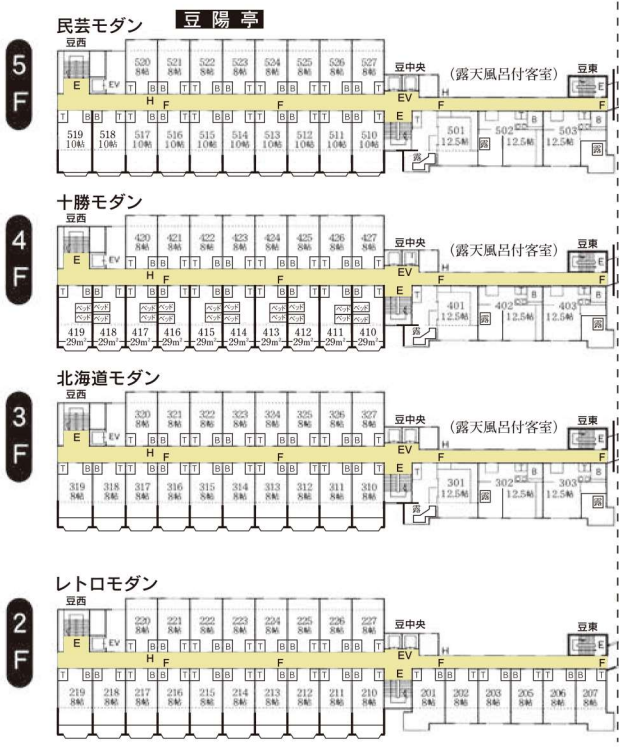

	豆陽亭	豊洲亭
5F	各室510~527 501~503	各室531~537
4F	各室410~427 401~403	各室431~437
3F	各室310~327 301~303	各室333~337
2F	各室210~227 201~207	展望露天風呂・サウナ・檜風呂
コンベンションホール/大宴会場/レストラン/フロント/ロビー/足湯テラス 十勝文庫/バー&カラオケ/麵屋/庭園露天風呂/モール温泉大浴場 売店/ペーカリー		
		1F

- 建築規模RC地上6階建
- 客室総数111室
- [豊洲亭]
- 露天風呂付モダンスイート4室
- 露天風呂付コーナーデラックス5室
- 露天風呂付デラックス15室
- [豆陽亭]
- 露天風呂付和室9室
- 和モダン和室68室
- 和モダン洋室10室
- 収容人数422名
- ※修学旅行収容人数200名
- 倶楽部ダイニング十勝個室10室
- 鉄板焼 樹水18席
- 大宴会場 狩勝200名
- レストラン 木もれび120名
- コンベンションホール 白鳥150名
- バーウイズ80名
- カラオケボックス3室
- 営業時間/20:00~24:00
- 麵屋 雲音8席
- 営業時間/21:30~23:30
- おみやげ処 玉手箱
- 営業時間/7:30~21:30
- 十勝川温泉ペーカリー
- 営業時間/7:30~18:00