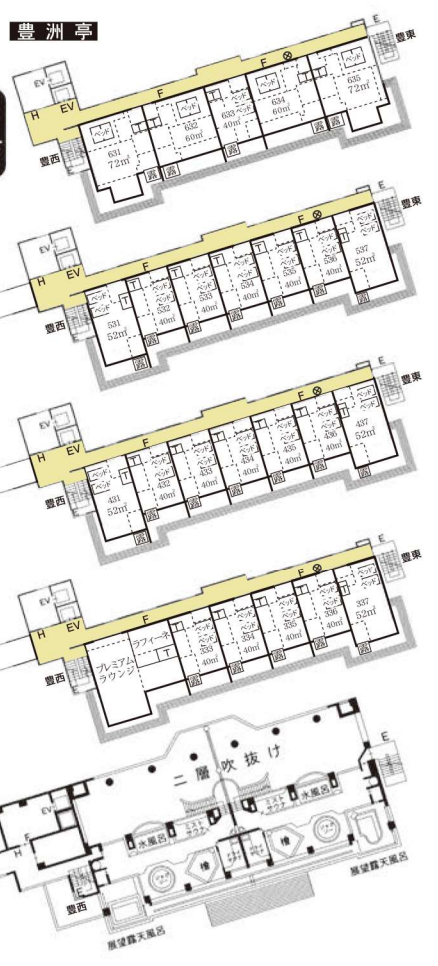

	豆陽亭	豊洲亭
5F	各室510~527 501~503	各室531~537
4F	各室410~427 401~403	各室431~437
3F	各室310~327 301~303	各室333~337
2F	各室210~227 201~207	展望露天風呂・サウナ・檜風呂
コンベンションホール/大宴会場/レストラン/フロント/ロビー/足湯テラス 十勝文庫/バー&カラオケ/麵屋/庭園露天風呂/モール温泉大浴場 売店/ペーカリー		
		1F

- 建築規模RC地上6階建
- 客室総数111室
- [豊洲亭]
- 露天風呂付モダンスイート4室
- 露天風呂付コーナーデラックス5室
- 露天風呂付デラックス15室
- [豆陽亭]
- 露天風呂付和室9室
- 和モダン和室68室
- 和モダン洋室10室
- 収容人数422名
- ※修学旅行収容人数200名
- 倶楽部ダイニング十勝個室10室
- 鉄板焼 樹水18席
- 大宴会場 狩勝200名
- レストラン 木もれび120名
- コンベンションホール 白鳥150名
- バーウイズ80名
- カラオケボックス3室
- 営業時間/20:00~24:00
- 麵屋 雲音8席
- 営業時間/21:30~23:30
- おみやげ処 玉手箱
- 営業時間/7:30~21:30
- 十勝川温泉ペーカリー
- 営業時間/7:30~18:00